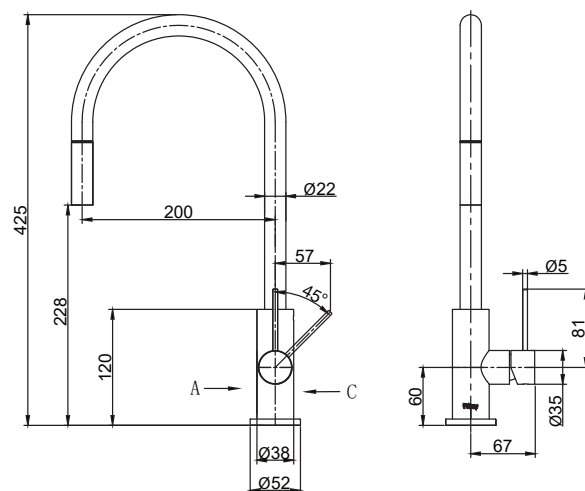

Tekniske data:

Hulboring: 35 mm
Drejelig: 360°

MALE

Typgodkännande nr: 1354 - 1356